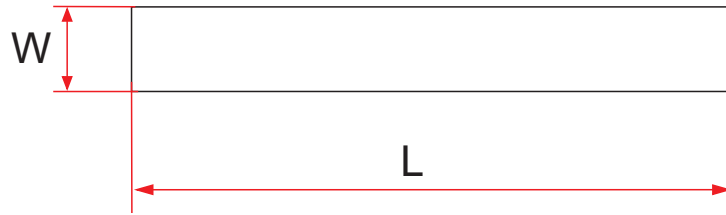

"Front Glass" Dimensions

- 35" L 757 mm x H 308 mm x 6 mm
- 45" L 1021 mm x H 308 mm x 6 mm
- 55" L 1275 mm x H 308 mm x 6 mm
- 65" L 1529 mm x H 308 mm x 6 mm

"Back Glass" Dimensions

- 35" L 767 mm x H 305 mm x 5 mm
- 45" L 1021 mm x H 305 mm x 5 mm
- 55" L 1275 mm x H 305 mm x 5 mm
- 65" L 1529 mm x H 305 mm x 5 mm

"Tray Glass" Dimensions

35" L 767 mm x W 27 mm x 5 mm

45" L 1021 mm x W 27 mm x 5 mm

55" L 1275 mm x W 27 mm x 5 mm

65" L 1529 mm x W 27 mm x 5 mm