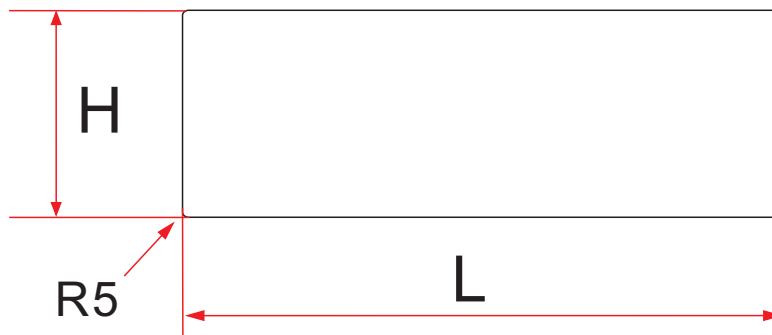

"Front Glass" Dimensions

- 35" L 757 mm x H 308 mm x 6 mm
- 45" L 1021 mm x H 308 mm x 6 mm
- 55" L 1275 mm x H 308 mm x 6 mm
- 65" L 1529 mm x H 308 mm x 6 mm

"Back Glass" Dimensions

- 35" L 767 mm x H 305 mm x 5 mm
- 45" L 1021 mm x H 305 mm x 5 mm
- 55" L 1275 mm x H 305 mm x 5 mm
- 65" L 1529 mm x H 305 mm x 5 mm

"Tray Glass" Dimensions

35" L 767 mm x W 27 mm x 5 mm

45" L 1021 mm x W 27 mm x 5 mm

55" L 1275 mm x W 27 mm x 5 mm

65" L 1529 mm x W 27 mm x 5 mm