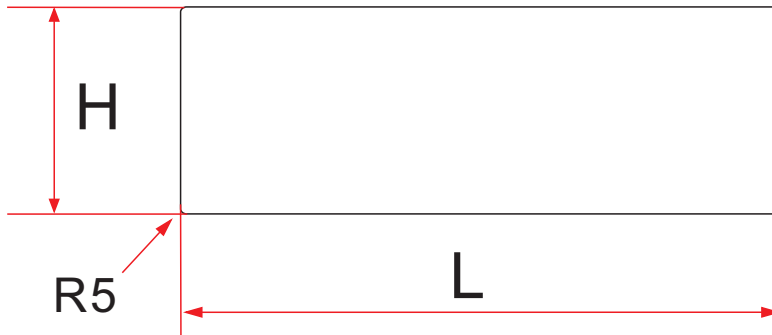

"Front Glass" Dimensions

- 35" L 757 mm x H 308 mm x 6 mm
- 45" L 1021 mm x H 308 mm x 6 mm
- 55" L 1275 mm x H 308 mm x 6 mm
- 65" L 1529 mm x H 308 mm x 6 mm

"Back Glass" Dimensions

- 35" L 767 mm x H 305 mm x 5 mm
- 45" L 1021 mm x H 305 mm x 5 mm
- 55" L 1275 mm x H 305 mm x 5 mm
- 65" L 1529 mm x H 305 mm x 5 mm

"Tray Glass" Dimensions

35" L 767 mm x W 27 mm x 5 mm

45" L 1021 mm x W 27 mm x 5 mm

55" L 1275 mm x W 27 mm x 5 mm

65" L 1529 mm x W 27 mm x 5 mm