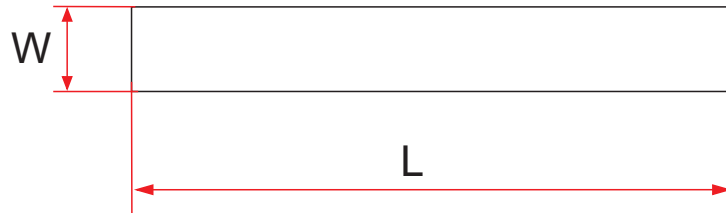

- 34" L 787 mm x H 308 mm x 6 mm
- 42" L 1036 mm x H 308 mm x 6 mm
- 50" L 1240 mm x H 308 mm x 6 mm
- 60" L 1494 mm x H 308 mm x 6 mm
- 74" L 1849 mm x H 308 mm x 6 mm
- 88" L 2205 mm x H 308 mm x 6 mm
- 100" L 2510 mm x H 308 mm x 6 mm

"Back Glass" Dimensions

- 34" L 794 mm x H 295 mm x 5 mm
- 42" L 1043 mm x H 295 mm x 5 mm
- 50" L 1247 mm x H 295 mm x 5 mm
- 60" L 1501 mm x H 295 mm x 5 mm
- 74" L 1856 mm x H 295 mm x 5 mm
- 88" L 2212 mm x H 295 mm x 5 mm
- 100" L 2517 mm x H 295 mm x 5 mm

"Tray Glass" Dimensions

34" L 811 mm x W 48 mm x 5 mm

42" L 1060 mm x W 48 mm x 5 mm

50" L 1264 mm x W 48 mm x 5 mm

60" L 1518 mm x W 48 mm x 5 mm

74" L 1873 mm x W 48 mm x 5 mm

88" L 2229 mm x W 48 mm x 5 mm

100" L 2534 mm x W 48 mm x 5 mm